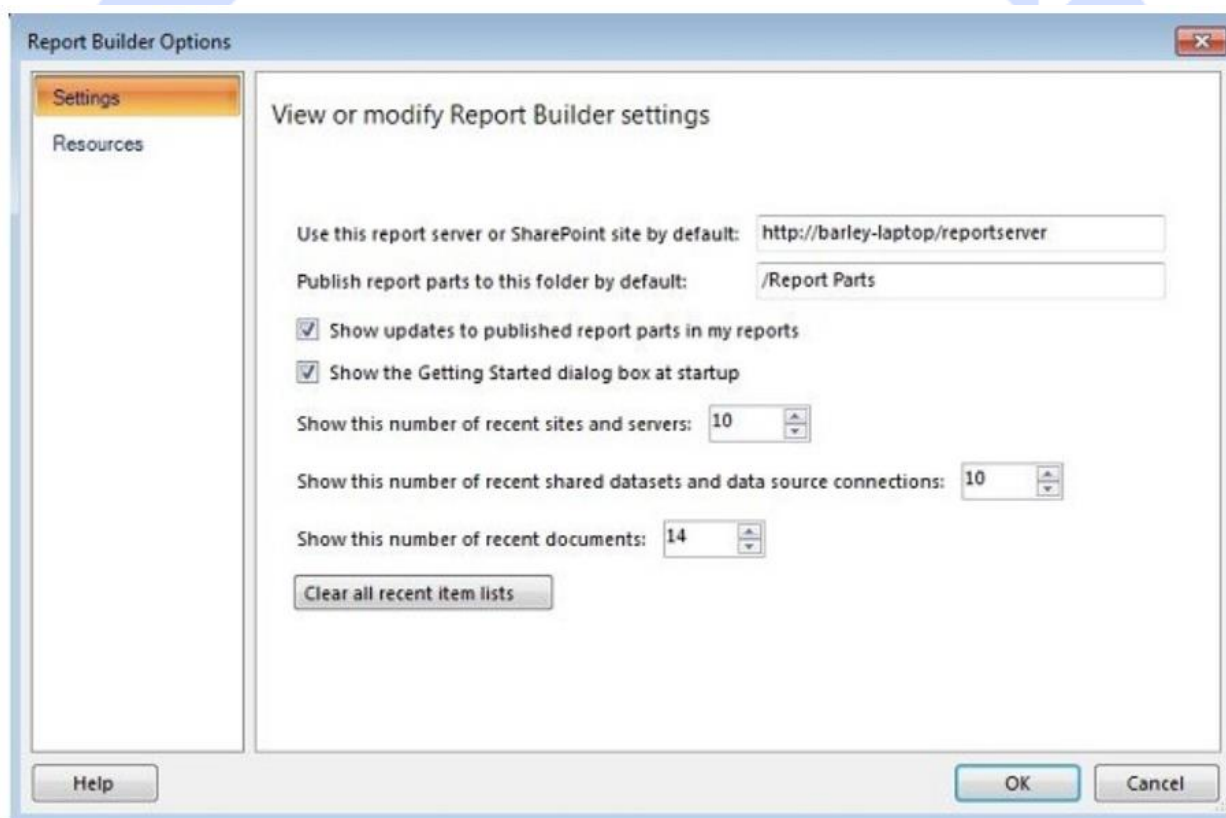

گزینه های Report Builder

Report Builder دارای تنظیماتی است که باید از آنها آگاه باشید. این قسمت در مورد صفحه **Report Builder Options** بحث می کند.

توضیحات

برای نمایش صفحه **Report Builder Options** منوی **Report Builder** را باز کرده و روی دکمه **Options** کلیک کنید تا صفحه **Options** نمایش داده شود.

تنظیمات زیر در دسترس می باشند:

به طور پیش فرض از این **report server** یا سایت استفاده کنید – احتمالاً نیاز خواهید داشت که این **URL** را از دپارتمان **IT** خود بگیرید. برای یک **Report Server** در حال اجرا به سبک داخلی **URL** مربوط به سرویس وب **Reporting Services** می باشد؛ به عنوان مثال **http://servername/reportservice**. برای یک **Report Server** در حال اجرا به

آدرس آموزشگاه : تهران - خیابان شریعتی - بالا تر از خیابان ملک - جنب بانک صادرات - پلاک 651 طبقه دوم - واحد 7

88146323 - 88446780 - 88146330

<http://www.tahlildadeh.com/>

سبک **SharePoint Integrated** ، URL از سایت روت در یک سایت کالکشن می باشد که **Reporting Services** **Add-In** برای **SharePoint** فعال می باشد، برای مثال <http://sharepointserver>.
انتشار بخش های گزارش به این فولدر به طور پیش فرض – فولدر پیش فرض را برای انتشار بخش های گزارش تعیین کنید.
آپدیت ها را برای بخش های منتشر شده در گزارش های من نشان دهید – تعیین کنید که یک شاخص بصری **visual indicator** هنگامی که بخشی از گزارش شما آپدیت می شود، نشان داده شود.
نمایش دیالوگ باکس **Getting Started** در ابتدای کار – تعیین کنید که آیا می خواهید صفحه ی **Getting Started** نمایش داده شود یا نه.
نمایش سایت ها و سرورهای اخیر – تعیین کنید که چه تعداد از سایت ها و اتصالات اخیر در صفحه ی **Open Report and Report Save As** نمایش داده شوند.
نمایش تعداد دیتاست های مشترک اخیر و اتصالات منبع داده – هنگامی که یک دیتاست مشترک و یا منبع داده ی مشترک به یک گزارش اضافه کنید، تعدادی که باید نمایش داده شوند را تعیین کنید.
نمایش تعداد داکيومنت های اخیر – تعیین تعداد گزارش ها برای نمایش در لیست **Recent Documents** روی منوی اصلی **Report Builder**.
پاک کردن تمام لیست های اخیر آیتم ها – سایت ها، سرورها، دیتاست ها، منابع داده و لیست های اخیر داکيومنت ها را حذف کنید.