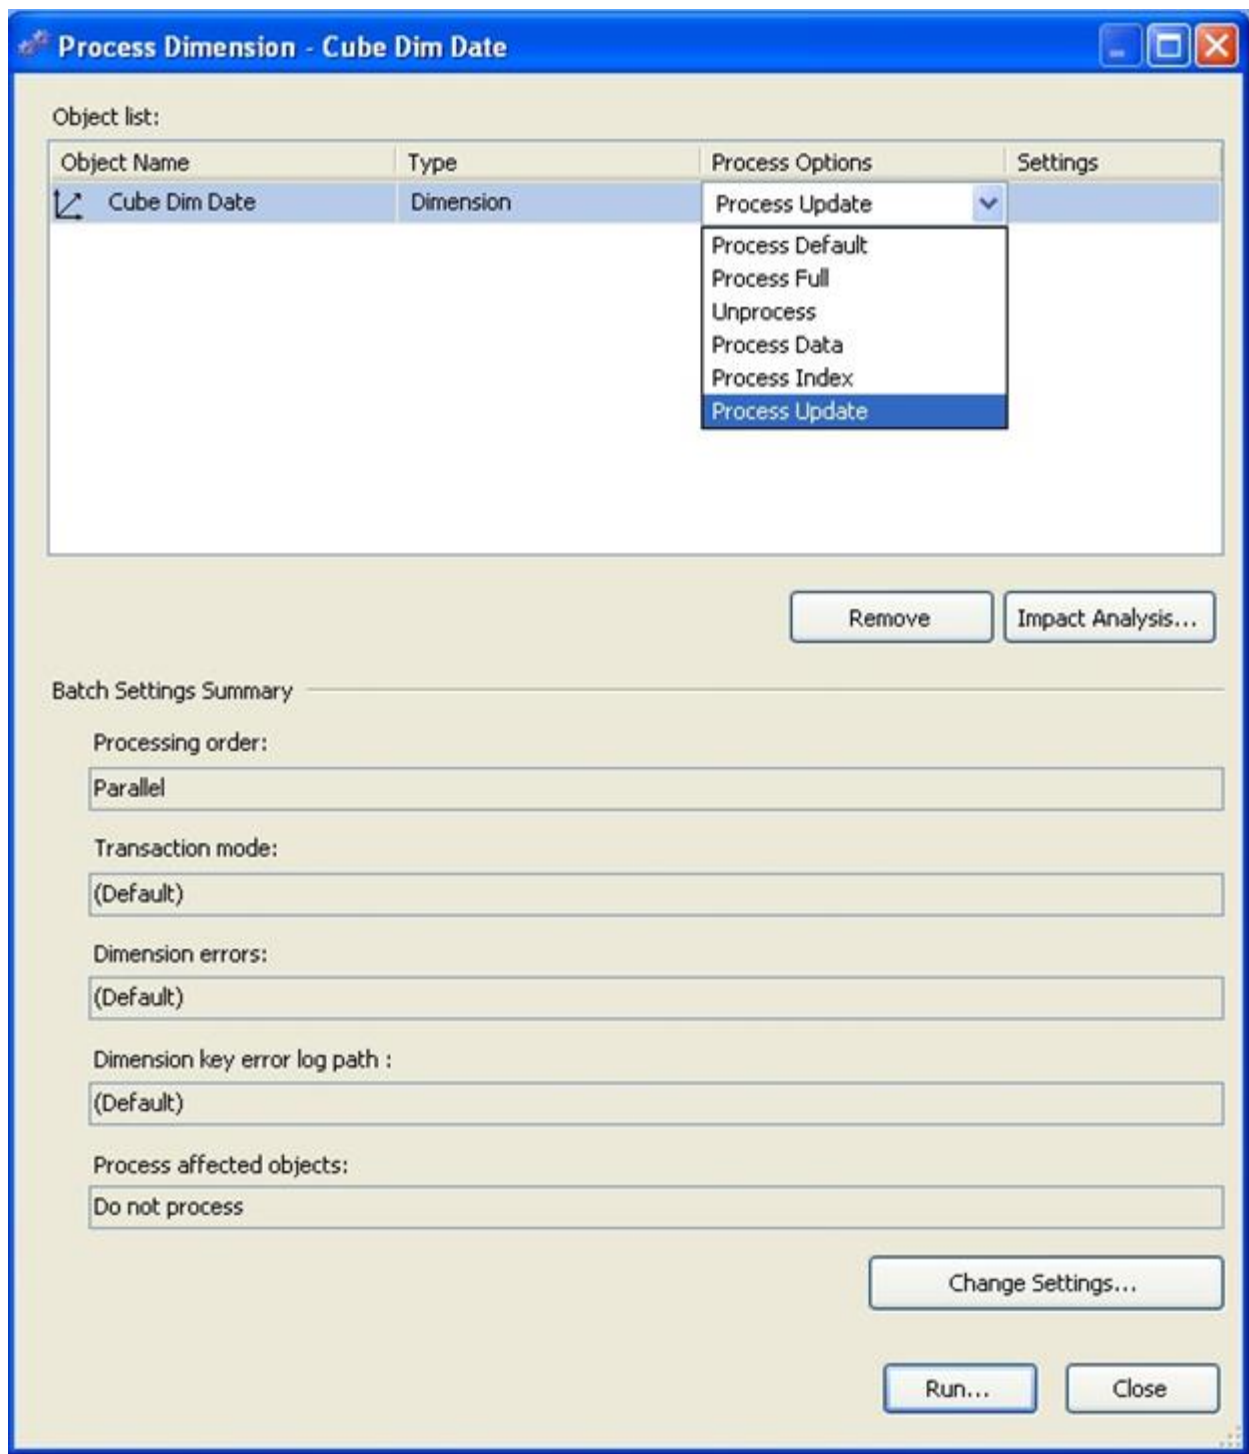

مکعب را اجرا کنید، این اجرا باید موفقیت آمیز باشد. پس از اجرای موفق به پین Browser رفته و سعی کنید به مکعب متصل شوید