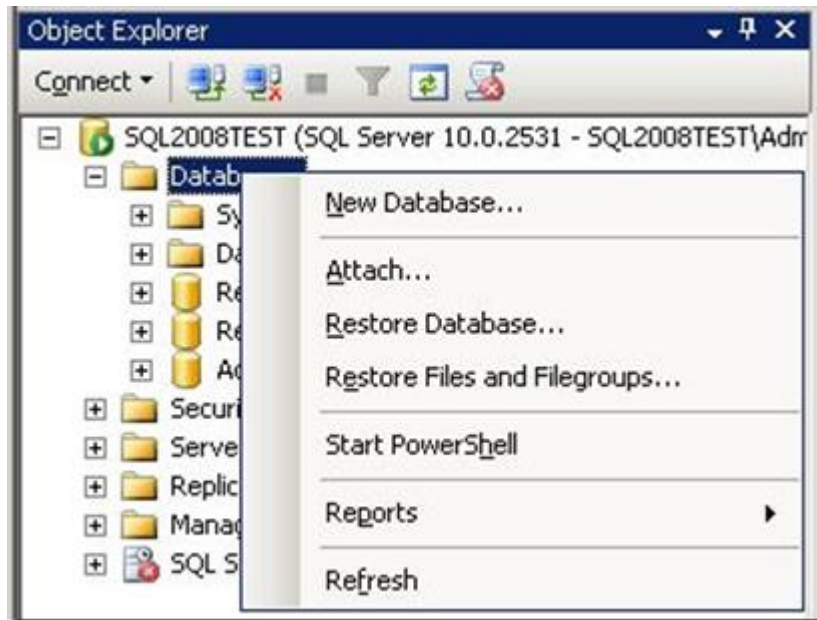

دیالوگ **Attach Databases** نمایش داده می شود، روی دکمه ی **Add** کلیک کنید و وارد فایل **AdventureWorksLT_Data.mdf** در موقعیتی شوید که در هنگام اجرای برنامه ی نصب کننده آن را مشخص کردید، مانند تصویر زیر: