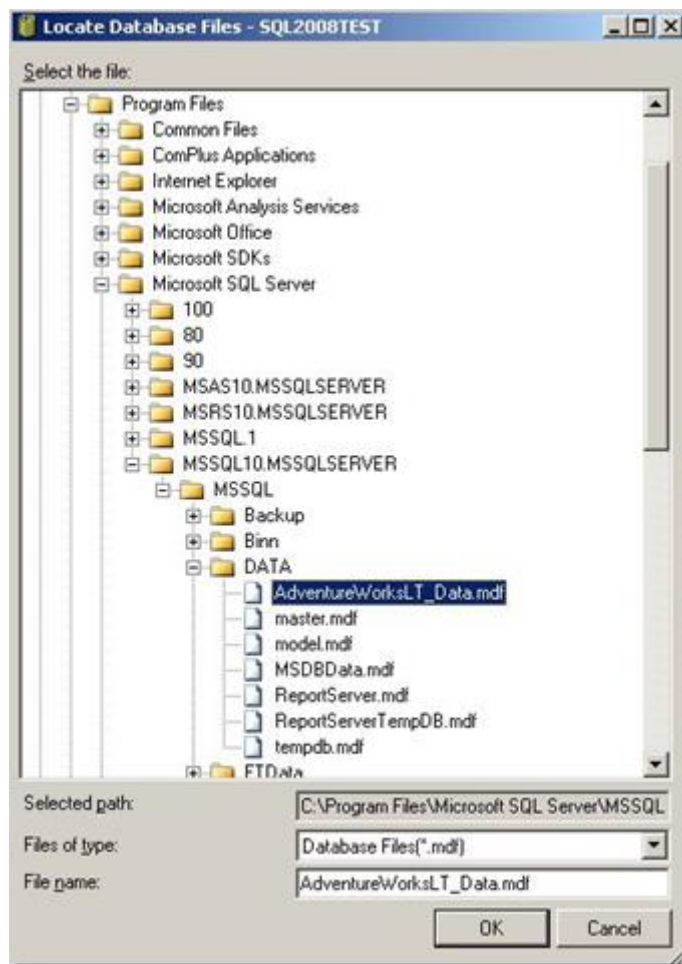

سپس روی **Ok** کلیک کنید تا دیتابیس را ضمیمه کنید.

آدرس آموزشگاه : تهران - خیابان شریعتی - بالا تر از خیابان ملک - جنب بانک صادرات - پلاک 651 طبقه دوم - واحد 7

88146323 - 88446780 - 88146330

<http://www.tahlildadeh.com/>