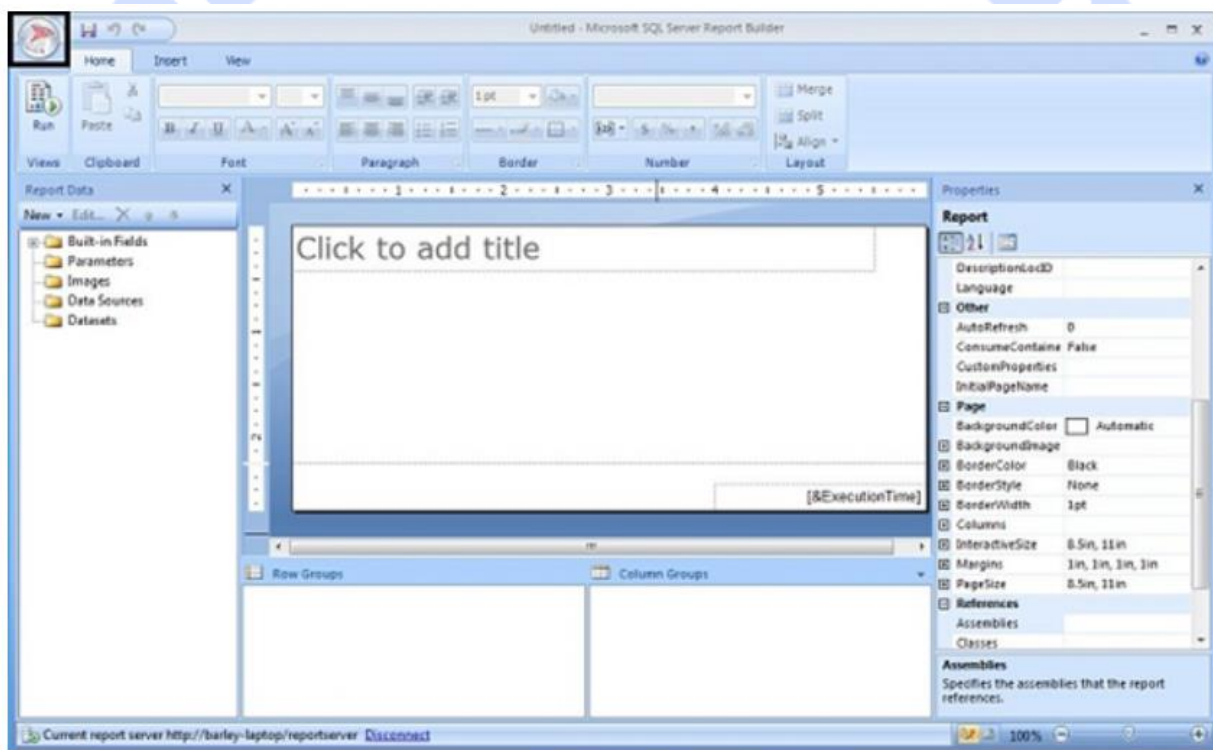

منوی Report Builder

معمولا هر برنامه دارای یک منوی اصلی با گزینه هایی برای ایجاد، باز کردن، ذخیره و غیره می باشد. این منو معمولا **File** نامیده می شود. در **Report Builder** یک منوی **File** پیدا نخواهید کرد، اما همان قابلیت وجود دارد. این بخش منوی اصلی **Report Builder** را بررسی می کند.

برای نمایش منوی اصلی **Report Builder**، روی آیکن در گوشه ی بالای سمت چپ پنجره ی **Report Builder** کلیک کنید، همانطور که در تصویر زیر نمایش داده شده است:

منوی اصلی **Report Builder** نمایش داده می شود.

- **New** - صفحه ی گزارش جدید (**New Report**) یا دیتاست (**Dataset**) را نمایش می دهد.
- **Open** - به شما اجازه می ده تا وارد یک فولدر شده و یک گزارش را انتخاب کرده و باز کنید.
- **Save** - گزارشی را که در حال ویرایش آن هستید، ذخیره می کند.
- **Save As** - گزارش جاری را ذخیره کرده و به شما اجازه می دهد تا یک نام فایل یا موقعیت متفاوت را تعیین کنید.
- **Publish Report Parts** - به شما اجازه می دهد تا عناصر گزارش را انتخاب کرده و آنها را منتشر کنید، طوریکه در گزارش های دیگر قابل استفاده باشند.
- **Check for Updates** - اگر ورژن جدیدی از هر قسمت گزارشی که در حال استفاده از آن هستید، وجود داشته باشد آن را چک می کند.