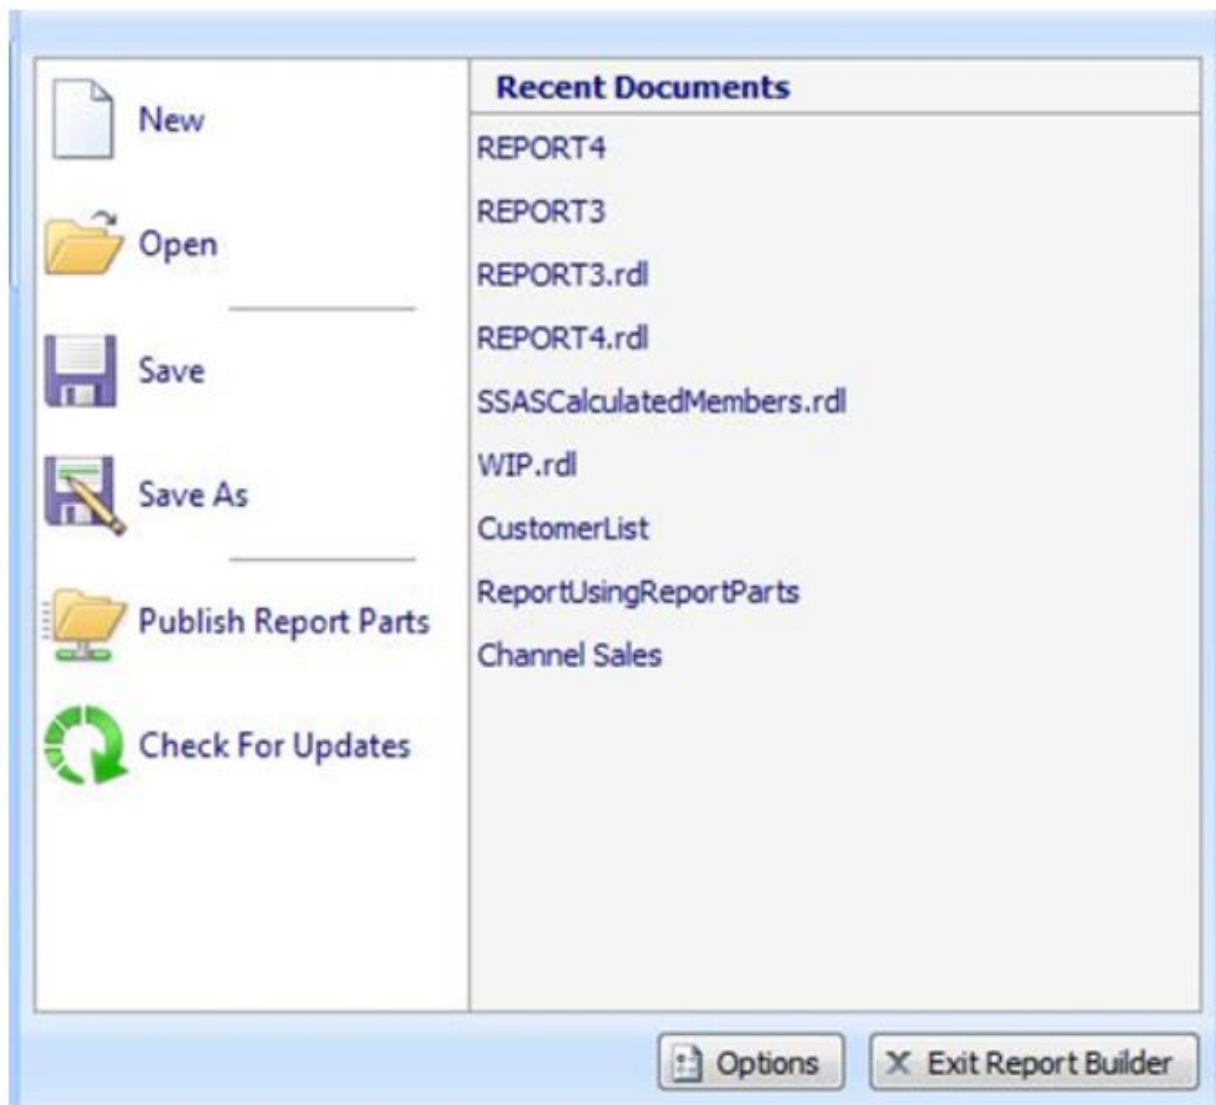

منوی اصلی **Report Builder** گزینه های زیر را ارائه می دهد:

- **New** - صفحه ی گزارش جدید (**New Report**) یا دیتاست (**Dataset**) را نمایش می دهد.
- **Open** - به شما اجازه می ده تا وارد یک فولدر شده و یک گزارش را انتخاب کرده و باز کنید.
- **Save** - گزارشی را که در حال ویرایش آن هستید، ذخیره می کند.
- **Save As** - گزارش جاری را ذخیره کرده و به شما اجازه می دهد تا یک نام فایل یا موقعیت متفاوت را تعیین کنید.
- **Publish Report Parts** - به شما اجازه می دهد تا عناصر گزارش را انتخاب کرده و آنها را منتشر کنید، طوریکه در گزارش های دیگر قابل استفاده باشند.
- **Check for Updates** - اگر ورژن جدیدی از هر قسمت گزارشی که در حال استفاده از آن هستید، وجود داشته باشد آن را چک می کند.

آدرس آموزشگاه : تهران - خیابان شریعتی - بالا تر از خیابان ملک - جنب بانک صادرات - پلاک 651 طبقه دوم - واحد 7

88146323 - 88446780 - 88146330

<http://www.tahlildadeh.com/>